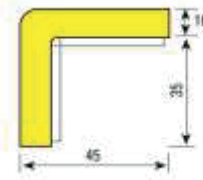

Corner Protection Type A+

444,00	NA	NA
--------	----	----

Trapez Type AA

205,00	1.050,00	10.860,00
--------	----------	-----------

Pipes Type R30 Ø30-50mm

318,00	1.592,00	13.426,00
--------	----------	-----------

Pipes Type R50 Ø50-70mm

435,00	NA	NA
--------	----	----

Corner Protection Type E

192,00	1.028,00	9.869,00
--------	----------	----------

Corner Protection Type H

268,00	1.260,00	12.317,00
--------	----------	-----------