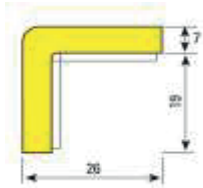

Corner Protection Type A+

444,00	NA	NA
--------	----	----

Trapez Type AA

205,00	1.050,00	10.860,00
--------	----------	-----------

Pipes Type R30 Ø30-50mm

318,00	1.592,00	13.426,00
--------	----------	-----------

Pipes Type R50 Ø50-70mm

435,00	NA	NA
--------	----	----

Corner Protection Type E

192,00	1.028,00	9.869,00
--------	----------	----------

Corner Protection Type H

268,00	1.260,00	12.317,00
--------	----------	-----------