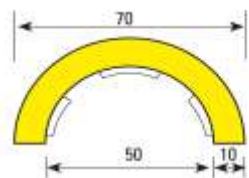

Corner Protection Type A+

444,00	NA	NA
--------	----	----

Trapez Type AA

205,00	1.050,00	10.860,00
--------	----------	-----------

Pipes Type R30 Ø30-50mm

318,00	1.592,00	13.426,00
--------	----------	-----------

Pipes Type R50 Ø50-70mm

435,00	NA	NA
--------	----	----

Corner Protection Type E

192,00	1.028,00	9.869,00
--------	----------	----------

Corner Protection Type H

268,00	1.260,00	12.317,00
--------	----------	-----------