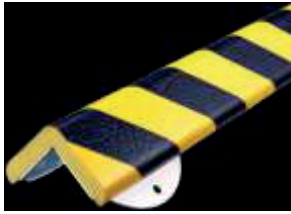

Corner Protection Type H+

346,00	NA	NA
--------	----	----

Flat Profile Type F

210,00	1.060,00	10.940,00
--------	----------	-----------

Surface Protection Type S

367,00	NA	NA
--------	----	----

Corner Protection Type G

211,00	1.088,00	11.628,00
--------	----------	-----------

*Wall Protection Kit Type H+

kun sort/gul

554,00	NA	NA
--------	----	----

*Wall Protection Kit Type S

kun sort/gul

543,00	NA	NA
--------	----	----

2D Edge Type A