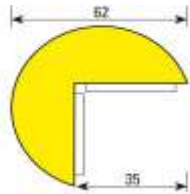

Bumpers

Sort/Gul

Fåes også i Rød/Hvid, Hvid eller Sort
 * tillæg for Flouriserende eller Luminiserende

1 Meter 5 Meter 50 Meter

*Corner Protection Type A

199,00	1.030,00	11.000,00
--------	----------	-----------