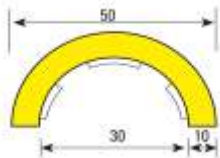

Pipes Type R30   Ø30-50mm

318,00	1.592,00	13.426,00