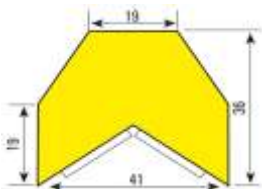

Trapez Type AA

205,00	1.050,00	10.860,00