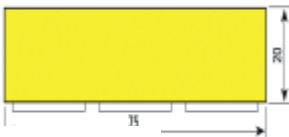

Pipes Type R50 Ø50-70mm

435,00	NA	NA
--------	----	----

Corner Protection Type E

192,00	1.028,00	9.869,00
--------	----------	----------

Corner Protection Type H

268,00	1.260,00	12.317,00
--------	----------	-----------

Corner Protection Type H+

346,00	NA	NA
--------	----	----

Flat Profile Type F

210,00	1.060,00	10.940,00
--------	----------	-----------

Surface Protection Type S

367,00	NA	NA
--------	----	----

Corner Protection Type G