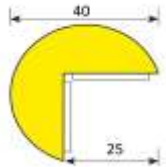

Bumpers

Sort/Gul

Fåes også i Rød/Hvid, Hvid eller Sort
 * tillæg for Flouriserende eller Luminiserende

1 Meter 5 Meter 50 Meter

*Corner Protection Type A

199,00	1.030,00	11.000,00
--------	----------	-----------