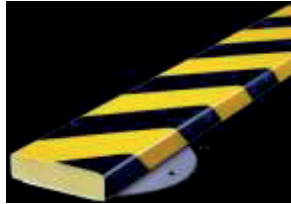

*Wall Protection Kit Type S

kun sort/gul

543,00	NA	NA