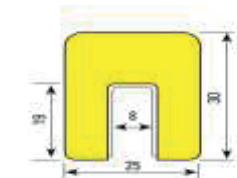

Pipes Type R50 Ø50-70mm

435,00	NA	NA
--------	----	----

Corner Protection Type E

192,00	1.028,00	9.869,00
--------	----------	----------

Corner Protection Type H

268,00	1.260,00	12.317,00
--------	----------	-----------

Corner Protection Type H+

346,00	NA	NA
--------	----	----

Flat Profile Type F

210,00	1.060,00	10.940,00
--------	----------	-----------

Surface Protection Type S

367,00	NA	NA
--------	----	----

Corner Protection Type G

211,00	1.088,00	11.628,00
--------	----------	-----------

*Wall Protection Kit Type H+

kun sort/gul

554,00	NA	NA
--------	----	----

*Wall Protection Kit Type S

kun sort/gul

543,00	NA	NA
--------	----	----

2D Edge Type A