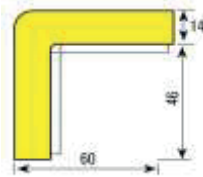

Pipes Type R50 Ø50-70mm

435,00	NA	NA
--------	----	----

Corner Protection Type E

192,00	1.028,00	9.869,00
--------	----------	----------

Corner Protection Type H

268,00	1.260,00	12.317,00
--------	----------	-----------

Corner Protection Type H+

346,00	NA	NA
--------	----	----

Flat Profile Type F

210,00	1.060,00	10.940,00
--------	----------	-----------

Surface Protection Type S

367,00	NA	NA
--------	----	----

Corner Protection Type G